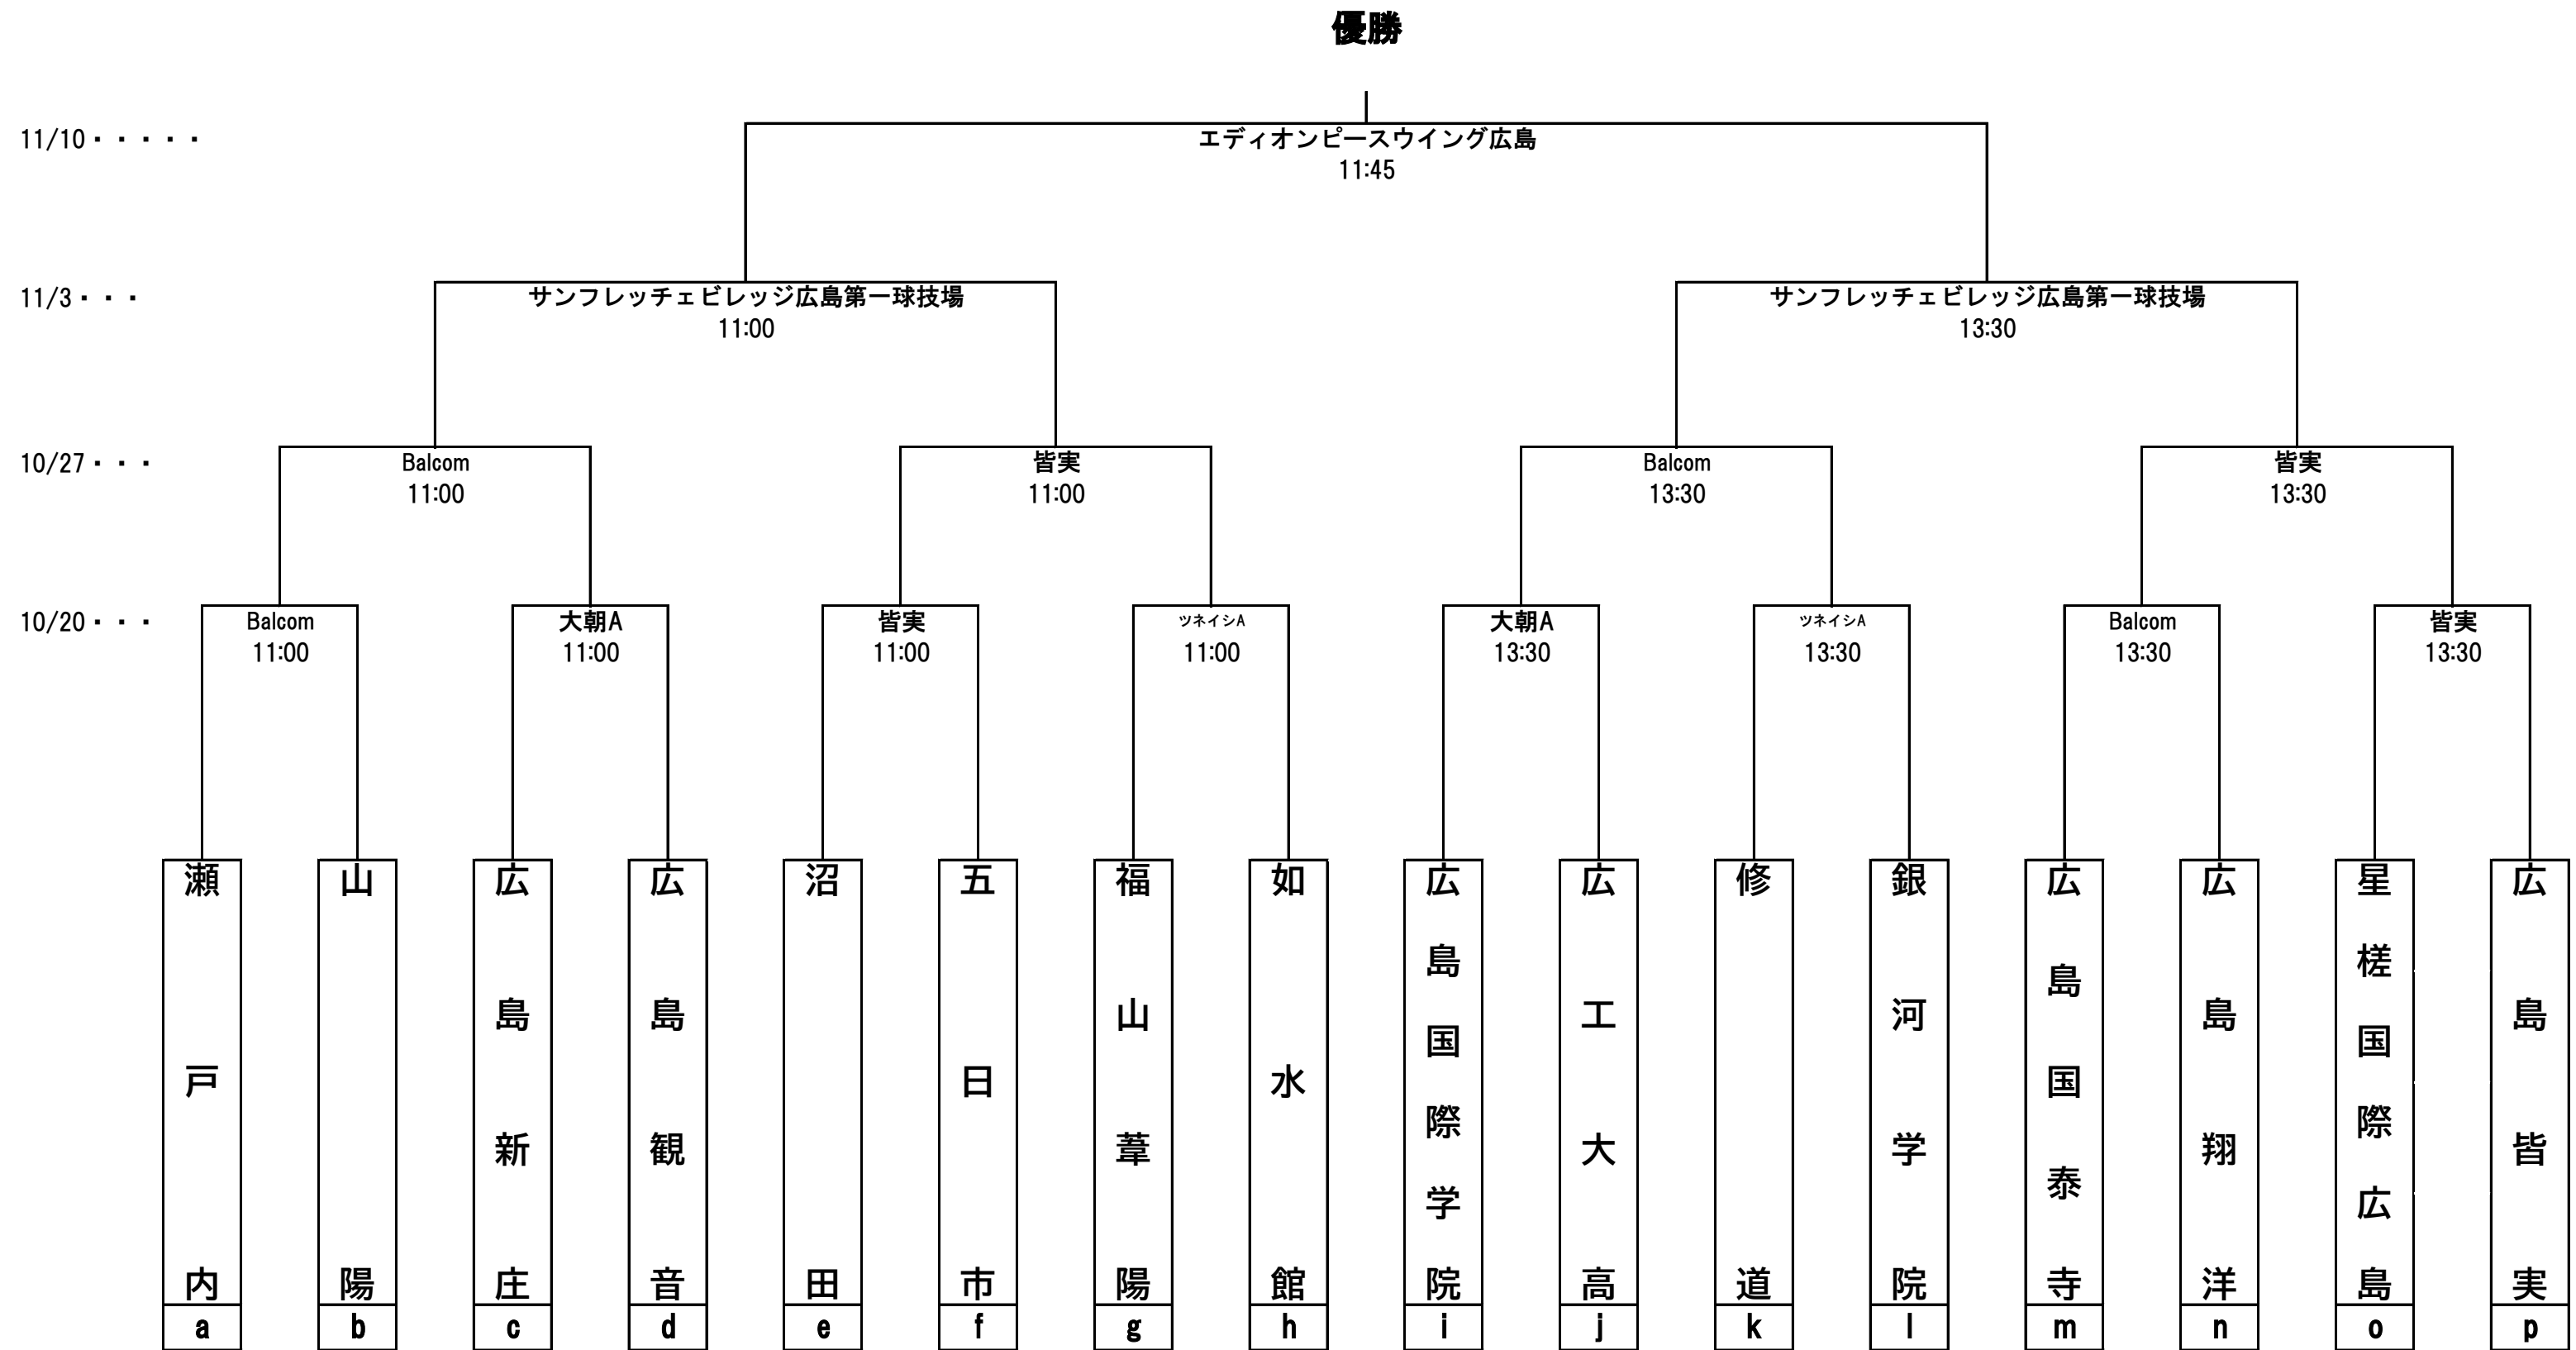

第103回全国高等学校サッカー選手権大会広島県大会
決勝トーナメント戦(10月20日・10月27日・11月3日・10日)

会場名	
エディオンピースウイング広島	
サンフレッチェビレッジ広島第一球技場	
Balcom	. . . Balcom BMW 広島総合グラウンド
大朝A	. . . 北広島町大朝グラウンドA
ツネイシA	. . . ツネイシフィールド
皆実	. . . 広島県立広島皆実高等学校