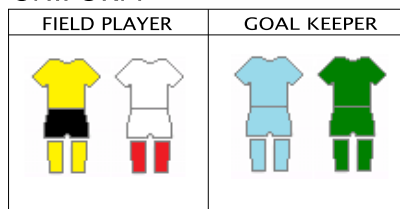

RESULTS

- ◇ 全国高校サッカー選手権大会 ベスト16 2回
- ◇ 全国高等学校総合体育大会 ベスト16 2回

UNIFORM

背番号	位置	名前	身長	体重	U12チーム	U15チーム	特筆すべき事項
	DF	板持 直弥	166	59	セレジュイラ安来FC	福米中	
	DF	岩田 拓海	171	69	福米東SC	福米中	
	MF	門脇 慎一郎	163	62	加茂SSS	ガイナレ鳥取U-15	
	FW	釜田 大地	176	66	彦名SSC	弓ヶ浜中	
	MF	川上 颯太	173	65	弓ヶ浜FC	弓ヶ浜中	
	FW	木村 颯斗	166	56	山蹴	箕蚊屋中	
	DF	松田 航	165	57	ウンビーゴFC	FCカミノ	
	GK	松原 瑞樹	171	55	鳥取セリオFC	鳥取セリオFC	
	FW	三澤 駿介	163	54	弓ヶ浜FC	弓ヶ浜中	
	FW	若月 優大	177	65	東山Jr.	東山中	
	DF	河崎 凌大	163	41	尚徳FC	尚徳中	
	DF	末吉 好誠	169	59	住吉SSS	後藤ヶ丘中	
	MF	田淵 泰成	165	57	伯仙FC	箕蚊屋中	
	MF	長谷川 雄也	169	52	淀江SS	淀江中	
	MF	森下 直幸	169	57	義方SSS	FCアミーゴ	
	MF	渡邊 大輝	172	54	渡SS	境三中	
	MF	渡 和也	167	55	住吉SSS	後藤ヶ丘中	
	DF	坂本 幸喜	172	60	日南JFC	鳥取セリオFC	
	DF	村上 恵斗	167	50	渡SS	境二中	