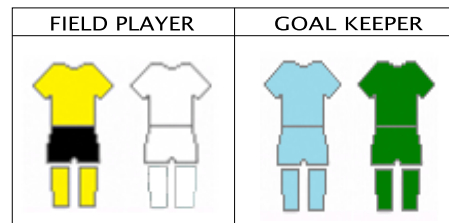

鳥取県立境高等学校

〒 684-8601

鳥取県境港市上道町3030

T E L 0859-44-0441

F A X 0859-44-0443

TEAM紹介

監督

山崎 邦夫

コーチ

小椋 研

西村 英樹

藤田 勇氣

松川智哉

生田 明広

「SAKAI THE FIRST」をスローガンに高校生としてもサッカー選手としても1番を目指しています。相手より多く走り、強く当たり、考えるサッカーをピッチで表現し、1点でも多く勝ち点を獲得できるよう頑張ります。

RESULTS

- 全国高校サッカー選手権大会 ベスト16 2回
- 全国高等学校総合体育大会 ベスト16 2回

UNIFORM

背番号	位置	名 前	身長	体重	U12チーム	U15チーム	特筆すべき事項
	DF	伊藤 雄	175	65	明道FC	ガイナレ鳥取U-15	
	GK	木村 友哉	175	76	就将SC	ガイナレ鳥取U-15	
	MF	谷村 幹太	163	52	鳥取セリオFC	福生中	
	FW	谷村 将也	171	65	東山Jr.	東山中	
	MF	野村 将希	178	63	FCアミーゴ	福米中	
	MF	吹野 嘉紀	166	51	彦名SSC	弓ヶ浜中	
	FW	松本 一冴	168	54	淀江SS	ガイナレ鳥取U-15	
	MF	丸本 竜聖	168	59	伯仙FC	ガイナレ鳥取U-15	
	DF	三鴨 拓磨	180	60	山蹴	鳥取セリオFC	
	DF	森 遥希	165	56	境FC	FCアミーゴ	
	DF	吉田 日々和	169	52	弓ヶ浜FC	弓ヶ浜中	
	DF	木下 航	173	74	渡SS	境三中	
	FW	齋木 颯	165	50	FCアミーゴ	FCアミーゴ	
	FW	高梨 和真	164	55	外江SS	境三中	
	MF	橋本 波音	162	43	東山Jr.	東山中	
	FW	山口 康成	166	65	境FC	FCアミーゴ	
	MF	藤原 亮真	163	49	弓ヶ浜FC	弓ヶ浜中	
	DF	池田 颯太	169	59	境FC	FCアミーゴ	
	GK	景山 快	166	55	境FC	ガイナレ鳥取U-15	
	DF	松下 新平	167	54	境FC	境一中