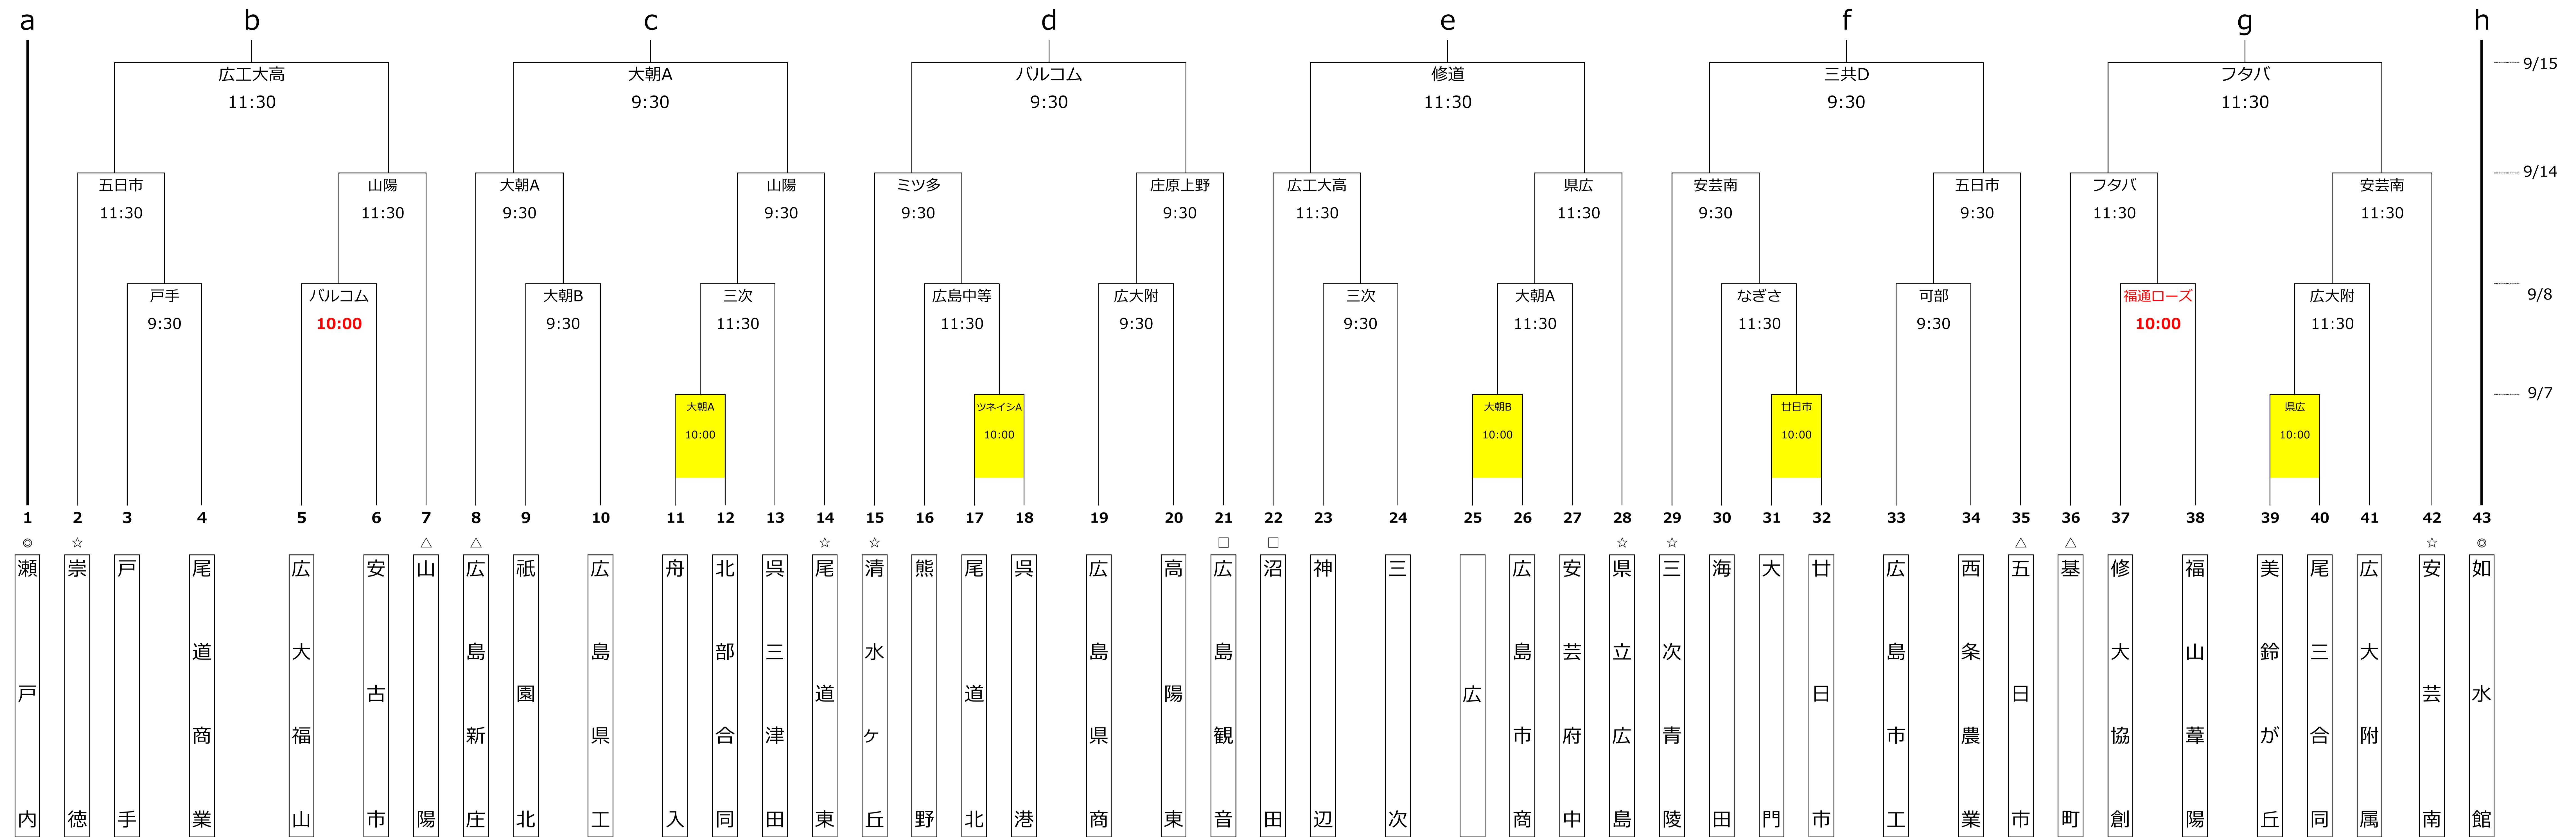

第103回全国高校サッカー選手権大会

広島県大会 1次トーナメント

第103回全国高校サッカー選手権大会

広島県大会 1次トーナメント

会場	大朝A	北広島町大朝グラウンドA	フタバ	フタバフットボールフィールド	広大附	広島大学附属高等学校
	大朝B	北広島町大朝グラウンドB	市工	広島市立広島工業高等学校	広島中等	広島市立広島中等教育学校
	ツネイシA	ツネイシフィールド	県広	広島県立広島高等学校	広陵	広陵高等学校
	上下	上下運動公園サッカー場	呉高専	呉工業高等専門学校	五日市	広島県立五日市高等学校
	三共D	三共ディスプレイグリーンフィールド	福山工	広島県立福山工業高等学校	山陽	山陽高等学校
	パルコム	Balcom BMW 広島総合グラウンド 陸上競技場	戸手	広島県立戸手高等学校	安芸南	広島県立安芸南高等学校
	福通コース	福山通運コーススタジアム	三次	広島県立三次高等学校	広工大高	広島工業大学高等学校
	ミツ多	ミットコスポートパーク郷原 多目的広場	なぎさ	広島なぎさ高等学校	修道	修道高等学校
	庄原上野	庄原上野運動公園陸上競技場	可部	広島県立可部高等学校		

◎	第1シード	県総体ベスト4	瀬戸内 広島皆実 広島国際学院 如水館
□	第2シード	県総体ベスト8	広島国泰寺 広島観音 沼田 銀河学院
△	第3シード	県総体ベスト16	広島翔洋 山陽 修道 広島新庄 英数学館 五日市 尾道 基町 清水ヶ丘 広島桜が丘 崇徳 広工大高 県立広島 安芸南 福山明王台 尾道東 府中 高陽 福山誠之館 (以下のチームから1チームが抽選により第4シードへ)
☆	第4シード	※	三次青陵 総合技術 福山葦陽 北部合同 呉港 広島城北 広島県工 祇園北 盈進 廿日市 広大附属 ※県総体ベスト16以外のチームで県総体と新人戦のポイントを合わせた上位チーム