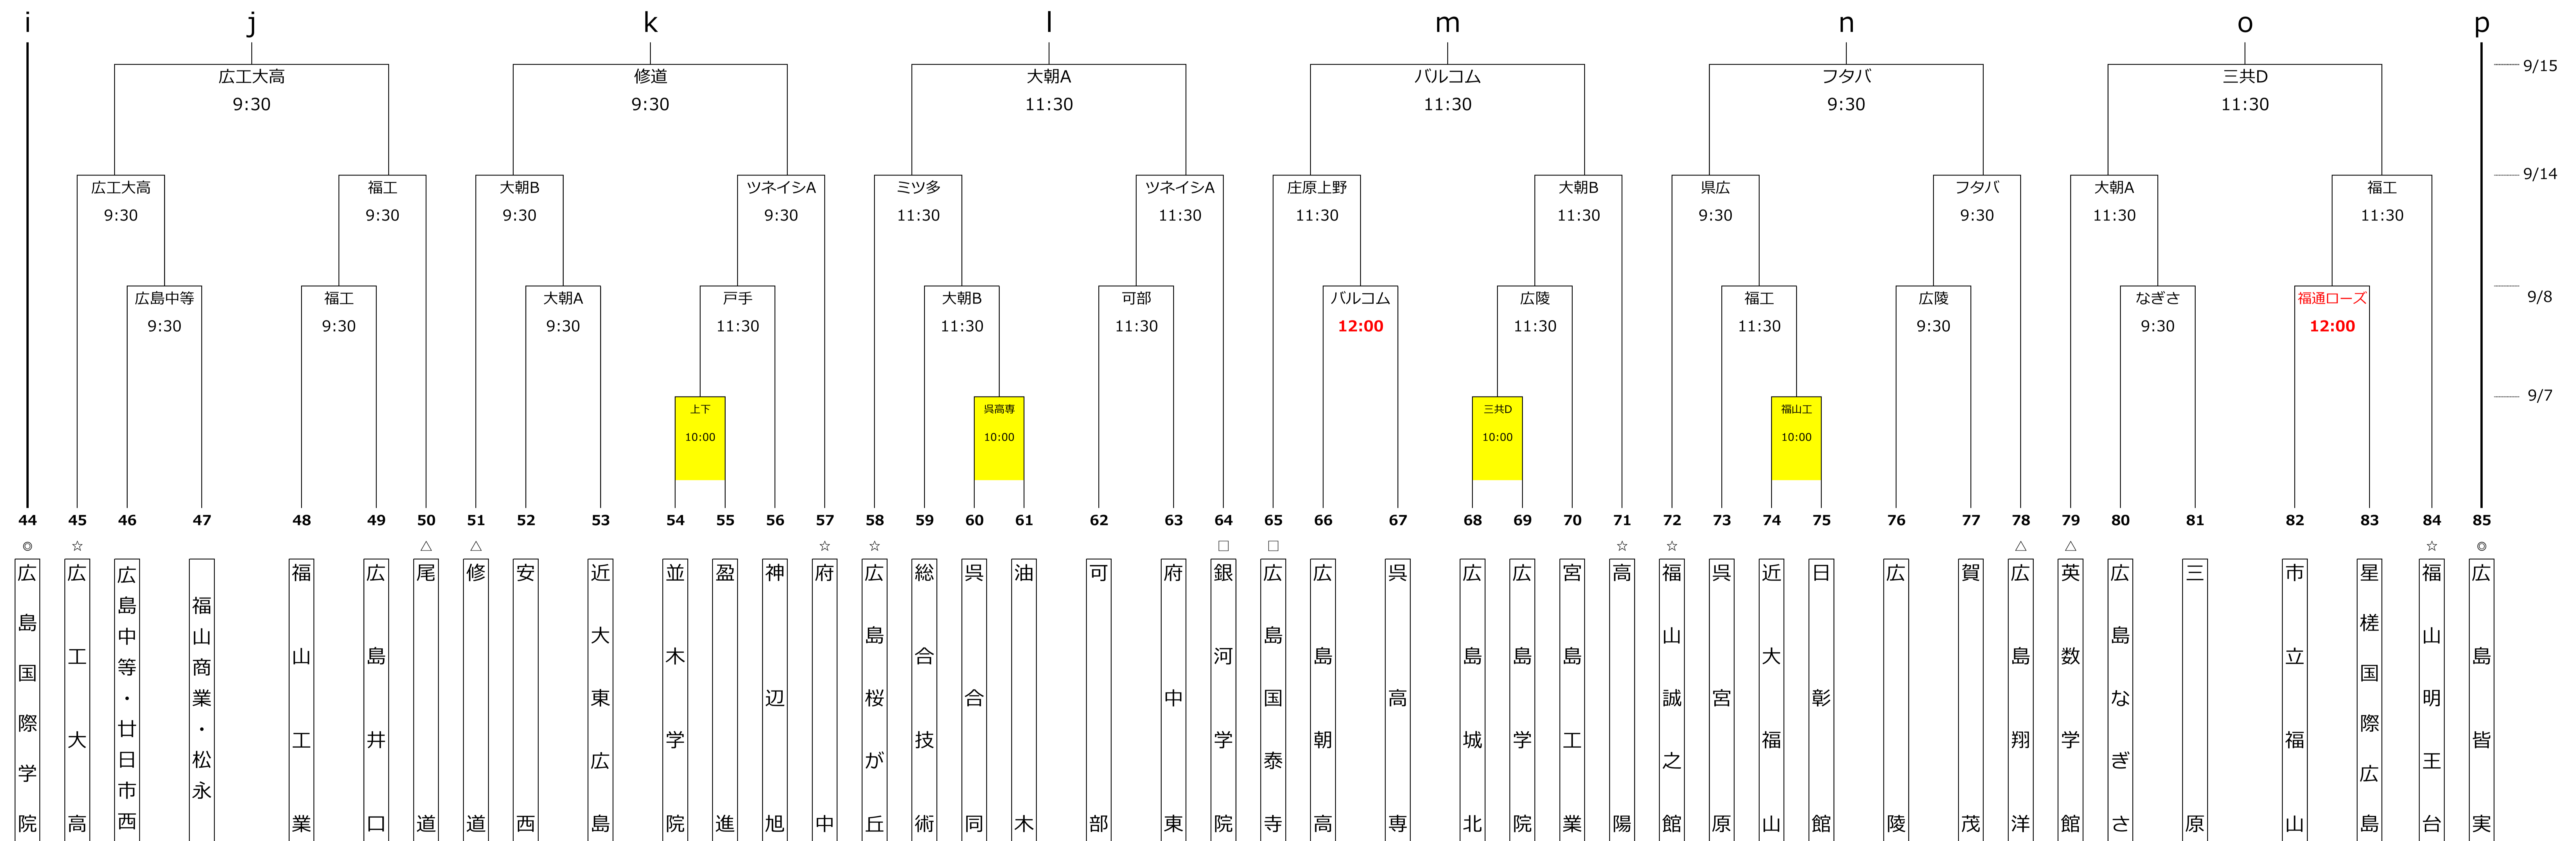

第103回全国高校サッカー選手権大会

広島県大会 1次トーナメント

第103回全国高校サッカー選手権大会

広島県大会 1次トーナメント

会場	大朝A	北広島町大朝グラウンドA	フタバ	フタバフットボールフィールド	広大附	広島大学附属高等学校
	大朝B	北広島町大朝グラウンドB	市工	広島市立広島工業高等学校	広島中等	広島市立広島中等教育学校
	ツネイシA	ツネイシフィールド	県広	広島県立広島高等学校	広陵	広陵高等学校
	上下	上下運動公園サッカー場	呉高専	呉工業高等専門学校	五日市	広島県立五日市高等学校
	三共D	三共ディスプレイグリーンフィールド	福山工	広島県立福山工業高等学校	山陽	山陽高等学校
	パルコム	Balcom BMW 広島総合グラウンド 陸上競技場	戸手	広島県立戸手高等学校	安芸南	広島県立安芸南高等学校
	福通コース	福山通運コーススタジアム	三次	広島県立三次高等学校	広工大高	広島工業大学高等学校
	ミツ多	ミットコスポートパーク郷原 多目的広場	なぎさ	広島なぎさ高等学校	修道	修道高等学校
	庄原上野	庄原上野運動公園陸上競技場	可部	広島県立可部高等学校		

◎	第1シード	県総体ベスト4	瀬戸内 広島皆実 広島国際学院 如水館
□	第2シード	県総体ベスト8	広島国泰寺 広島観音 沼田 銀河学院
△	第3シード	県総体ベスト16	広島翔洋 山陽 修道 広島新庄 英数学館 五日市 尾道 基町 清水ヶ丘 広島桜が丘 崇徳 広工大高 県立広島 安芸南 福山明王台 尾道東 府中 高陽 福山誠之館 (以下のチームから1チームが抽選により第4シードへ)
☆	第4シード	※	三次青陵 総合技術 福山葦陽 北部合同 呉港 広島城北 広島県工 祇園北 盈進 廿日市 広大附属 ※県総体ベスト16以外のチームで県総体と新人戦のポイントを合わせた上位チーム