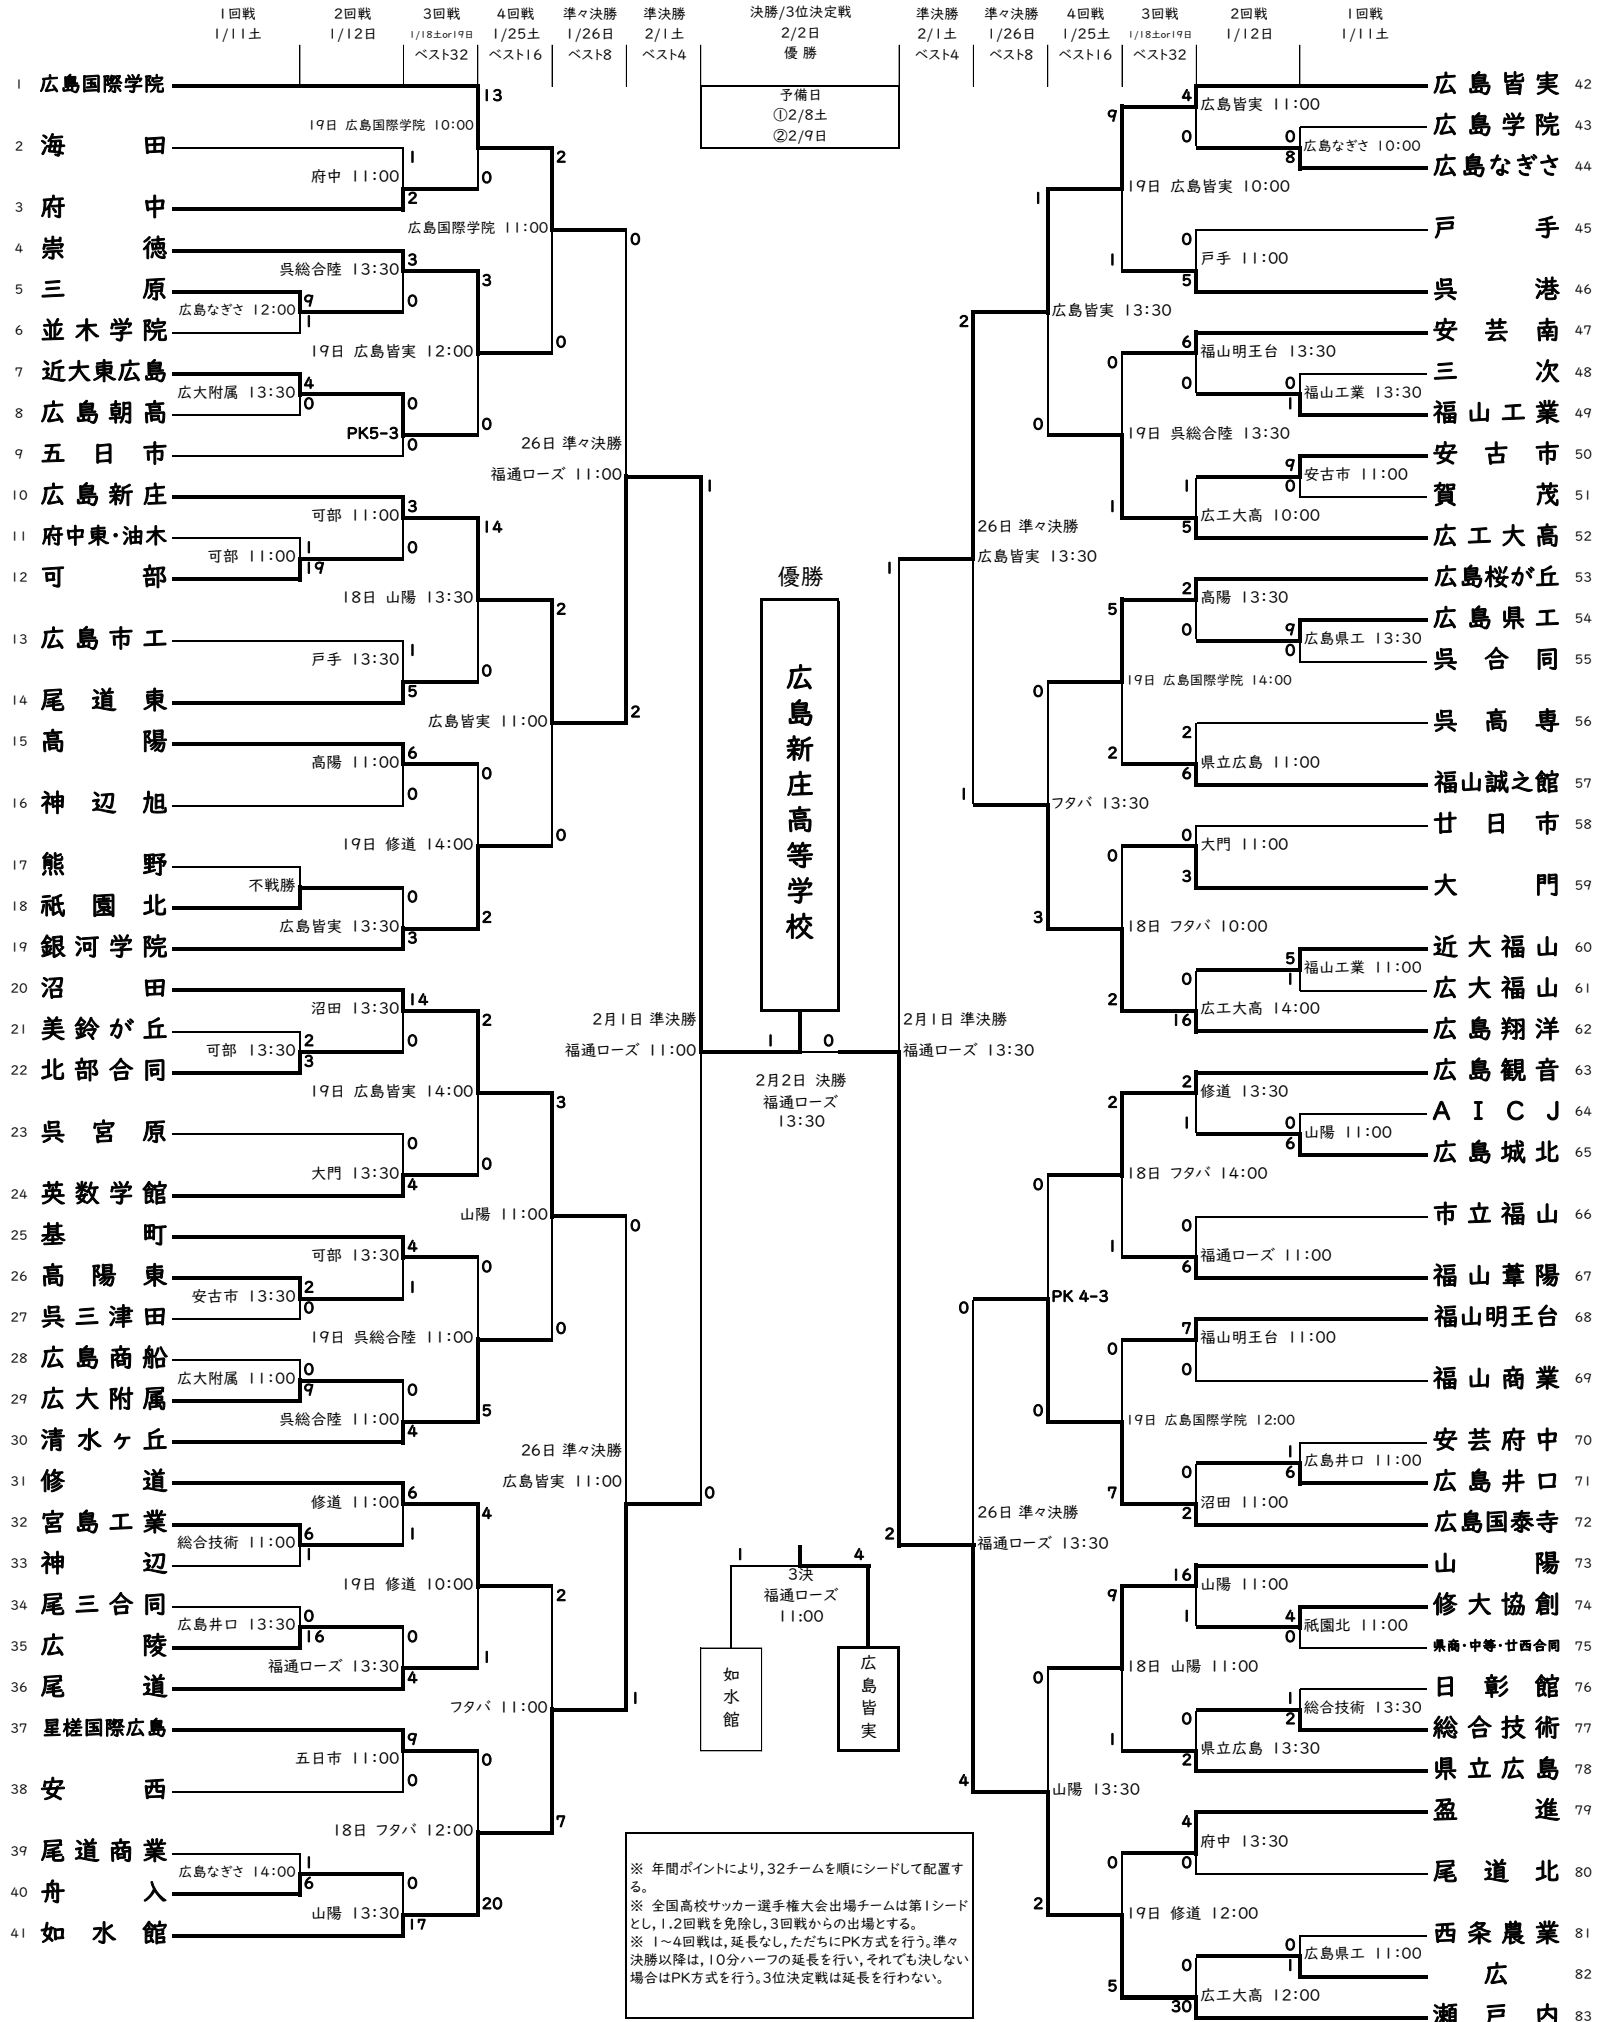

# 令和6年度広島県高校サッカー新人大会 男子の部

## 兼 第17回中国高等学校サッカー新人大会広島県予選トーナメント表(83チーム参加)

- 合同チーム
- 府中東・油木 ... 府中東高校・油木高校
  - 北部合同 ... 三次青凌高校・西城紫水高校・庄原格致高校・東城高校・向原高校・吉田高校
  - 尾三合同 ... 三原東高校・竹原高校・大崎海星高校・世羅高校
  - 県商・中等・廿西合同 ... 県立広島商業高校・広島中等教育学校・廿日市西高校
  - 呉合同 ... 市立呉高校・呉工業高校・黒瀬高校

※ 年間ポイントにより、32チームを順にシードして配置する。  
 ※ 全国高校サッカー選手権大会出場チームは第1シードとし、1,2回戦を免除し、3回戦からの出場とする。  
 ※ 1~4回戦は、延長なし、ただちにPK方式を行う。準々決勝以降は、10分ハーフの延長を行い、それでも決しない場合はPK方式を行う。3位決定戦は延長を行わない。