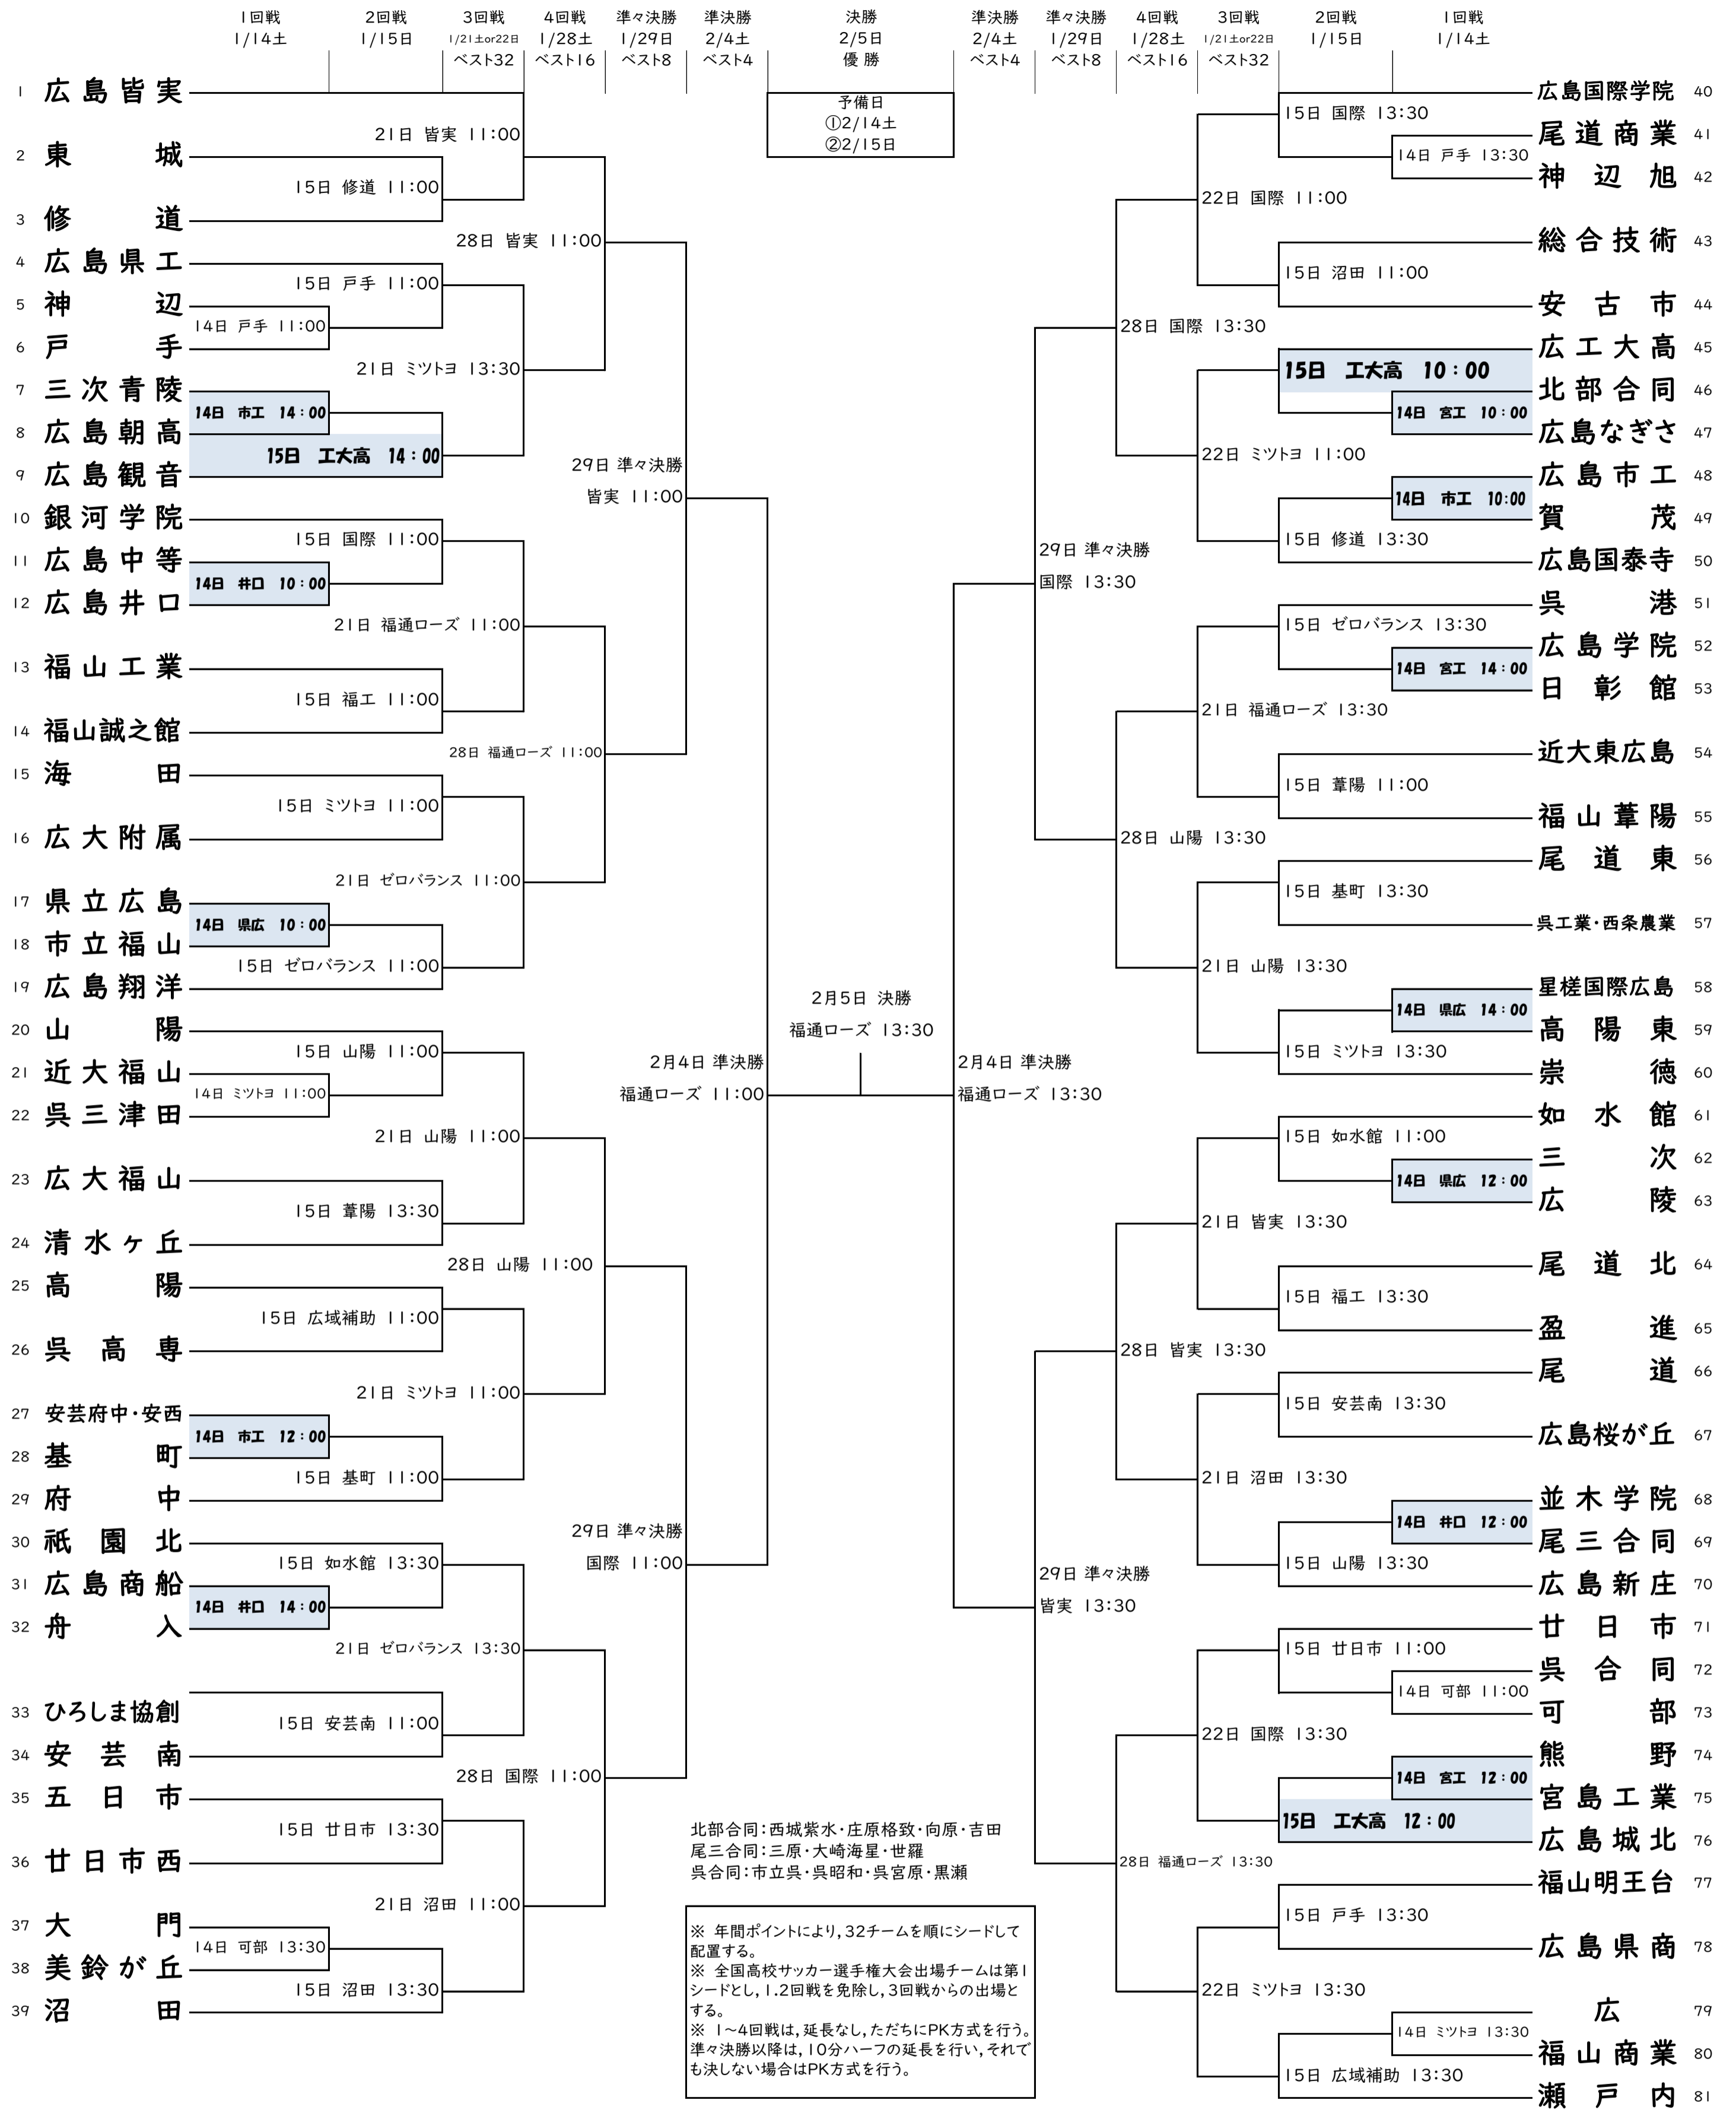

令和4年度広島県高校サッカー新人大会 男子の部
兼 第15回中国高等学校サッカー新人大会広島県予選 トーナメント表(81チーム参加)

北部合同:西城紫水・庄原格致・向原・吉田
尾三合同:三原・大崎海星・世羅
呉合同:市立呉・呉昭和・呉宮原・黒瀬

※ 年間ポイントにより、32チームを順にシードして配置する。
※ 全国高校サッカー選手権大会出場チームは第1シードとし、1.2回戦を免除し、3回戦からの出場とする。
※ 1~4回戦は、延長なし、ただちにPK方式を行う。準々決勝以降は、10分ハーフの延長を行い、それでも決しない場合はPK方式を行う。

会場

- | | | |
|-----------------|------------------|--------------------------|
| 修道 修道高等学校 | 安芸南 広島県立安芸南高等学校 | ミットヨ ミットヨスポーツパーク郷原陸上競技場 |
| 皆実 広島県立広島皆実高等学校 | 県広 広島県立広島中学・高等学校 | ゼロバランス ゼロ・バランス-サッカーフィールド |
| 市工 広島市立広島工業高等学校 | 国際 広島国際学院高等学校 | 広域補助 広島広域公園補助競技場 |
| 山陽 山陽高等学校 | 戸手 広島県立戸手高等学校 | 福通ローズ 福山通運ローズスタジアム陸上競技場 |
| 工大高 広島工業大学高等学校 | 葦陽 広島県立福山葦陽高等学校 | |
| 井口 広島県立広島井口高等学校 | 福工 広島県立福山工業高等学校 | |
| 可部 広島県立可部高等学校 | 如水館 如水館高等学校 | |
| 廿日市 広島県立廿日市高等学校 | 基町 広島市立基町高等学校 | |
| 宮工 広島県立宮島工業高等学校 | 沼田 広島市立沼田高等学校 | |